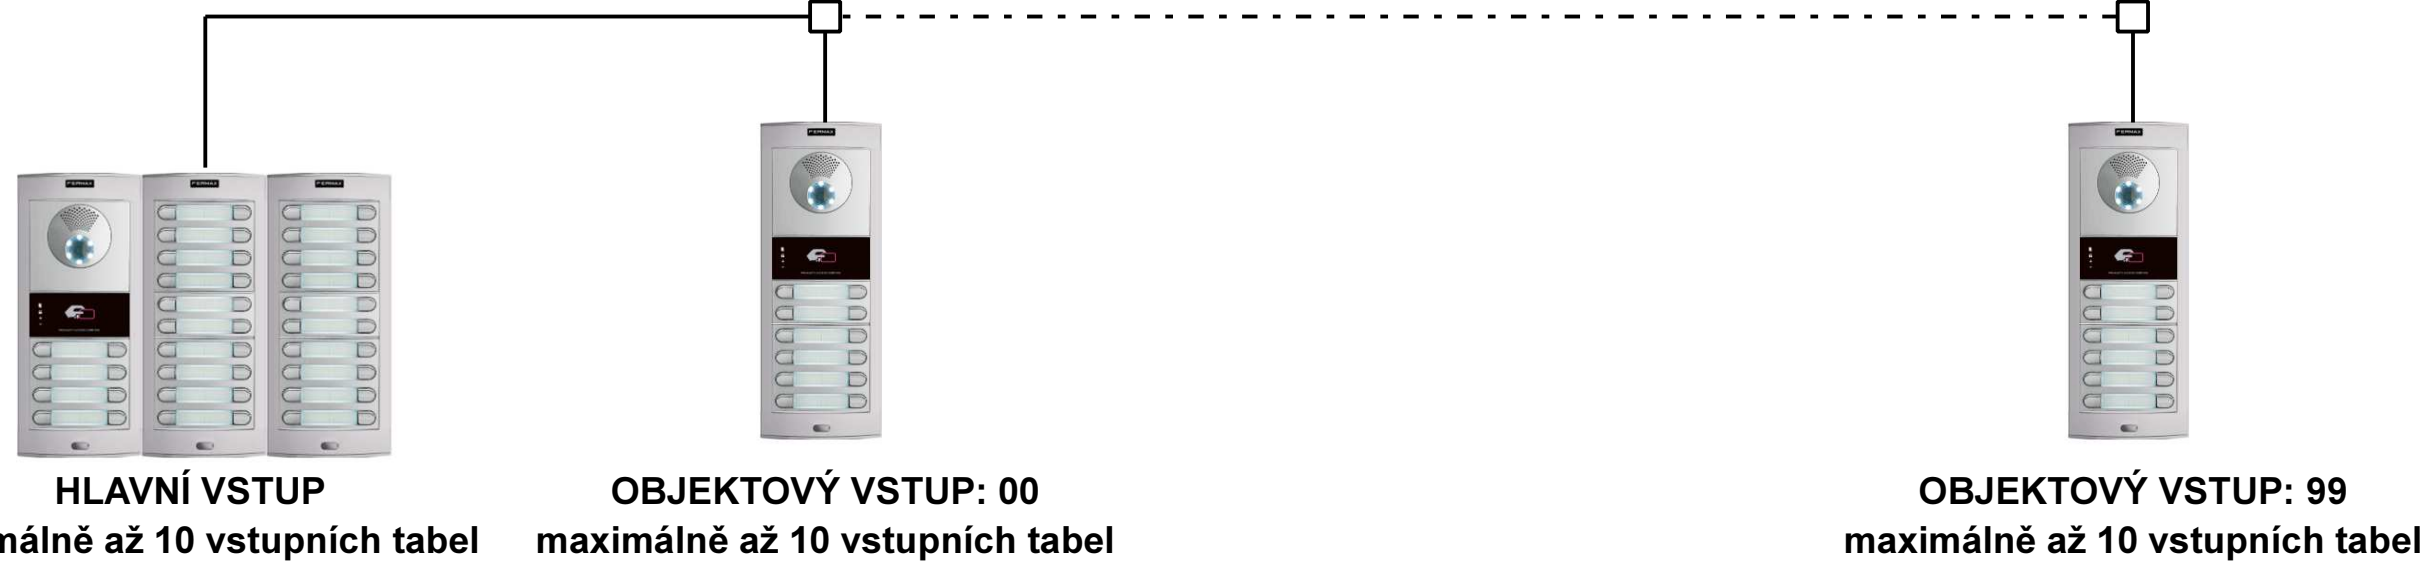

IDEOVÉ SCHÉMA DUOX:

POČET BYTOVÝCH JEDNOTEK:
až 99 x 99 x 99

IDEOVÉ SCHÉMA DUOX:

POČET BYTOVÝCH JEDNOTEK:
až 9.999 x 99

LEGENDA:
● PATROVÉ ZVONKOVÉ TLAČÍTKO

IDEOVÉ SCHÉMA DUOX:

POČET BYTOVÝCH JEDNOTEK:

až 999.999

LEGENDA:

● PATROVÉ ZVONKOVÉ TLAČÍTKO

HLAVNÍ VSTUP
maximálně až 10 vstupních tabel