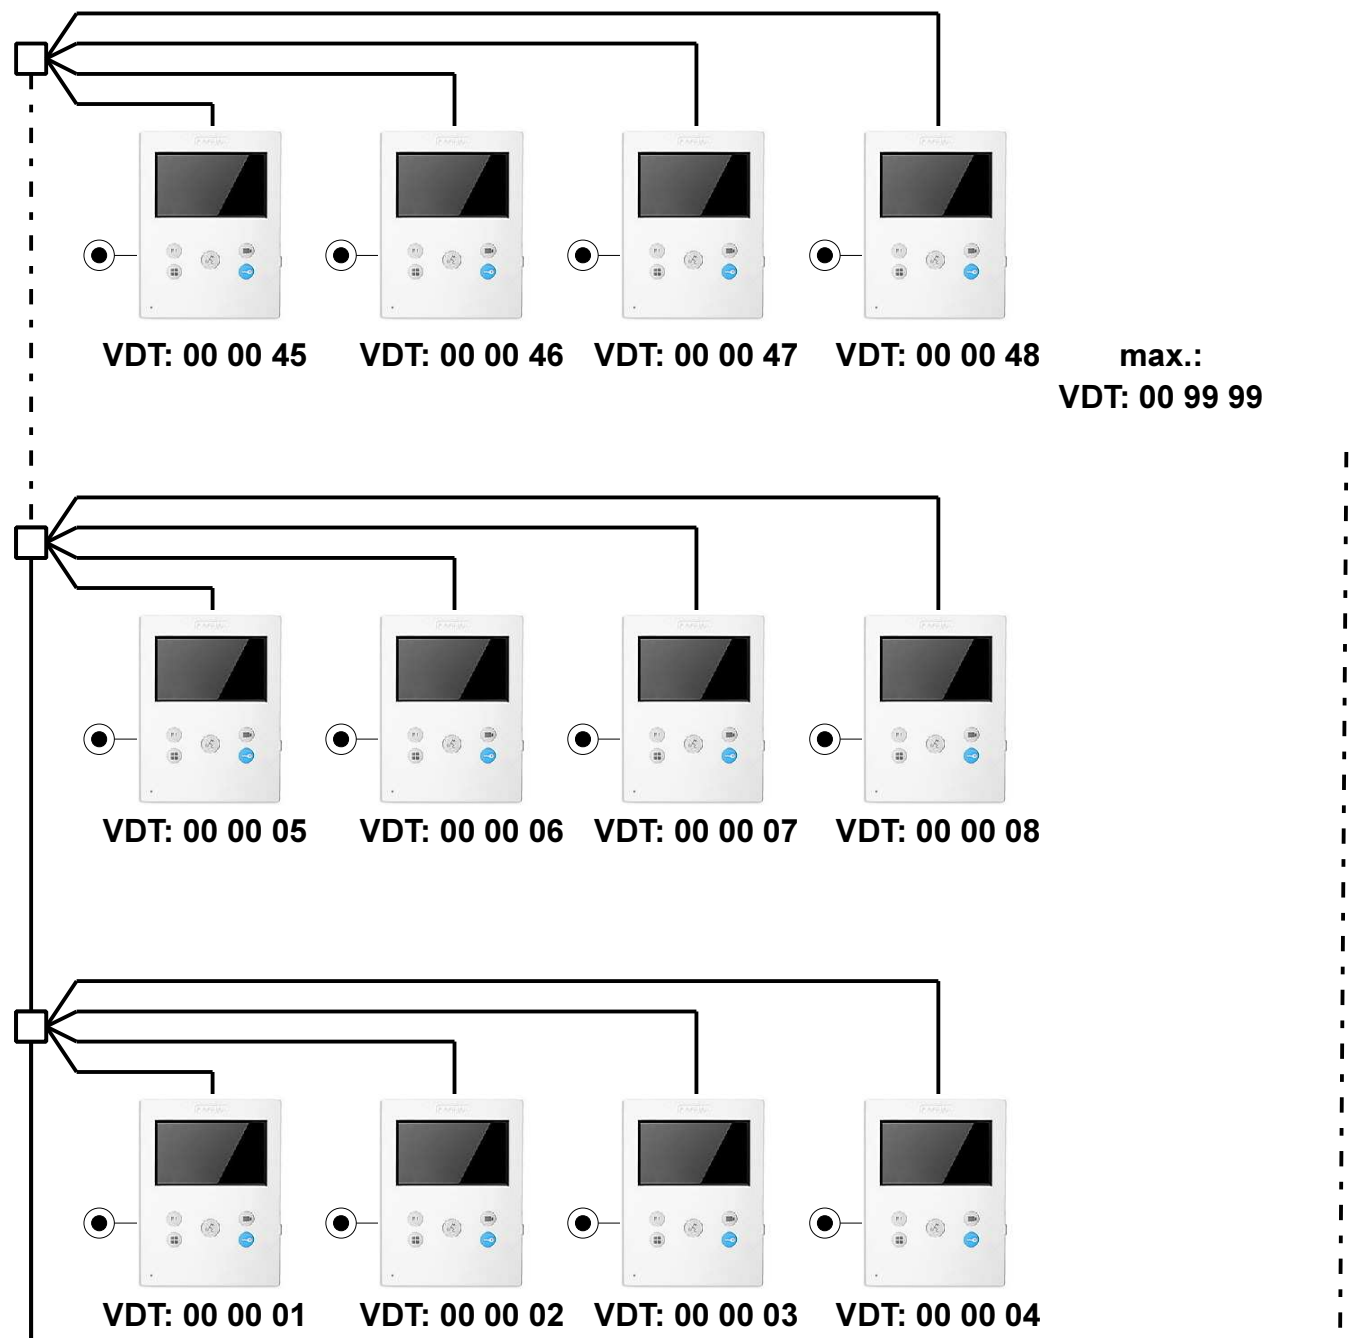

IDEOVÉ SCHÉMA DUOX:

POČET BYTOVÝCH JEDNOTEK:
až 99 x 99 x 99

IDEOVÉ SCHÉMA DUOX:

POČET BYTOVÝCH JEDNOTEK:
až 9.999 x 99

LEGENDA:
● PATROVÉ ZVONKOVÉ TLAČÍTKO

IDEOVÉ SCHÉMA DUOX:

POČET BYTOVÝCH JEDNOTEK:

až 999.999

LEGENDA:

● PATROVÉ ZVONKOVÉ TLAČÍTKO

HLAVNÍ VSTUP
maximálně až 10 vstupních tabel