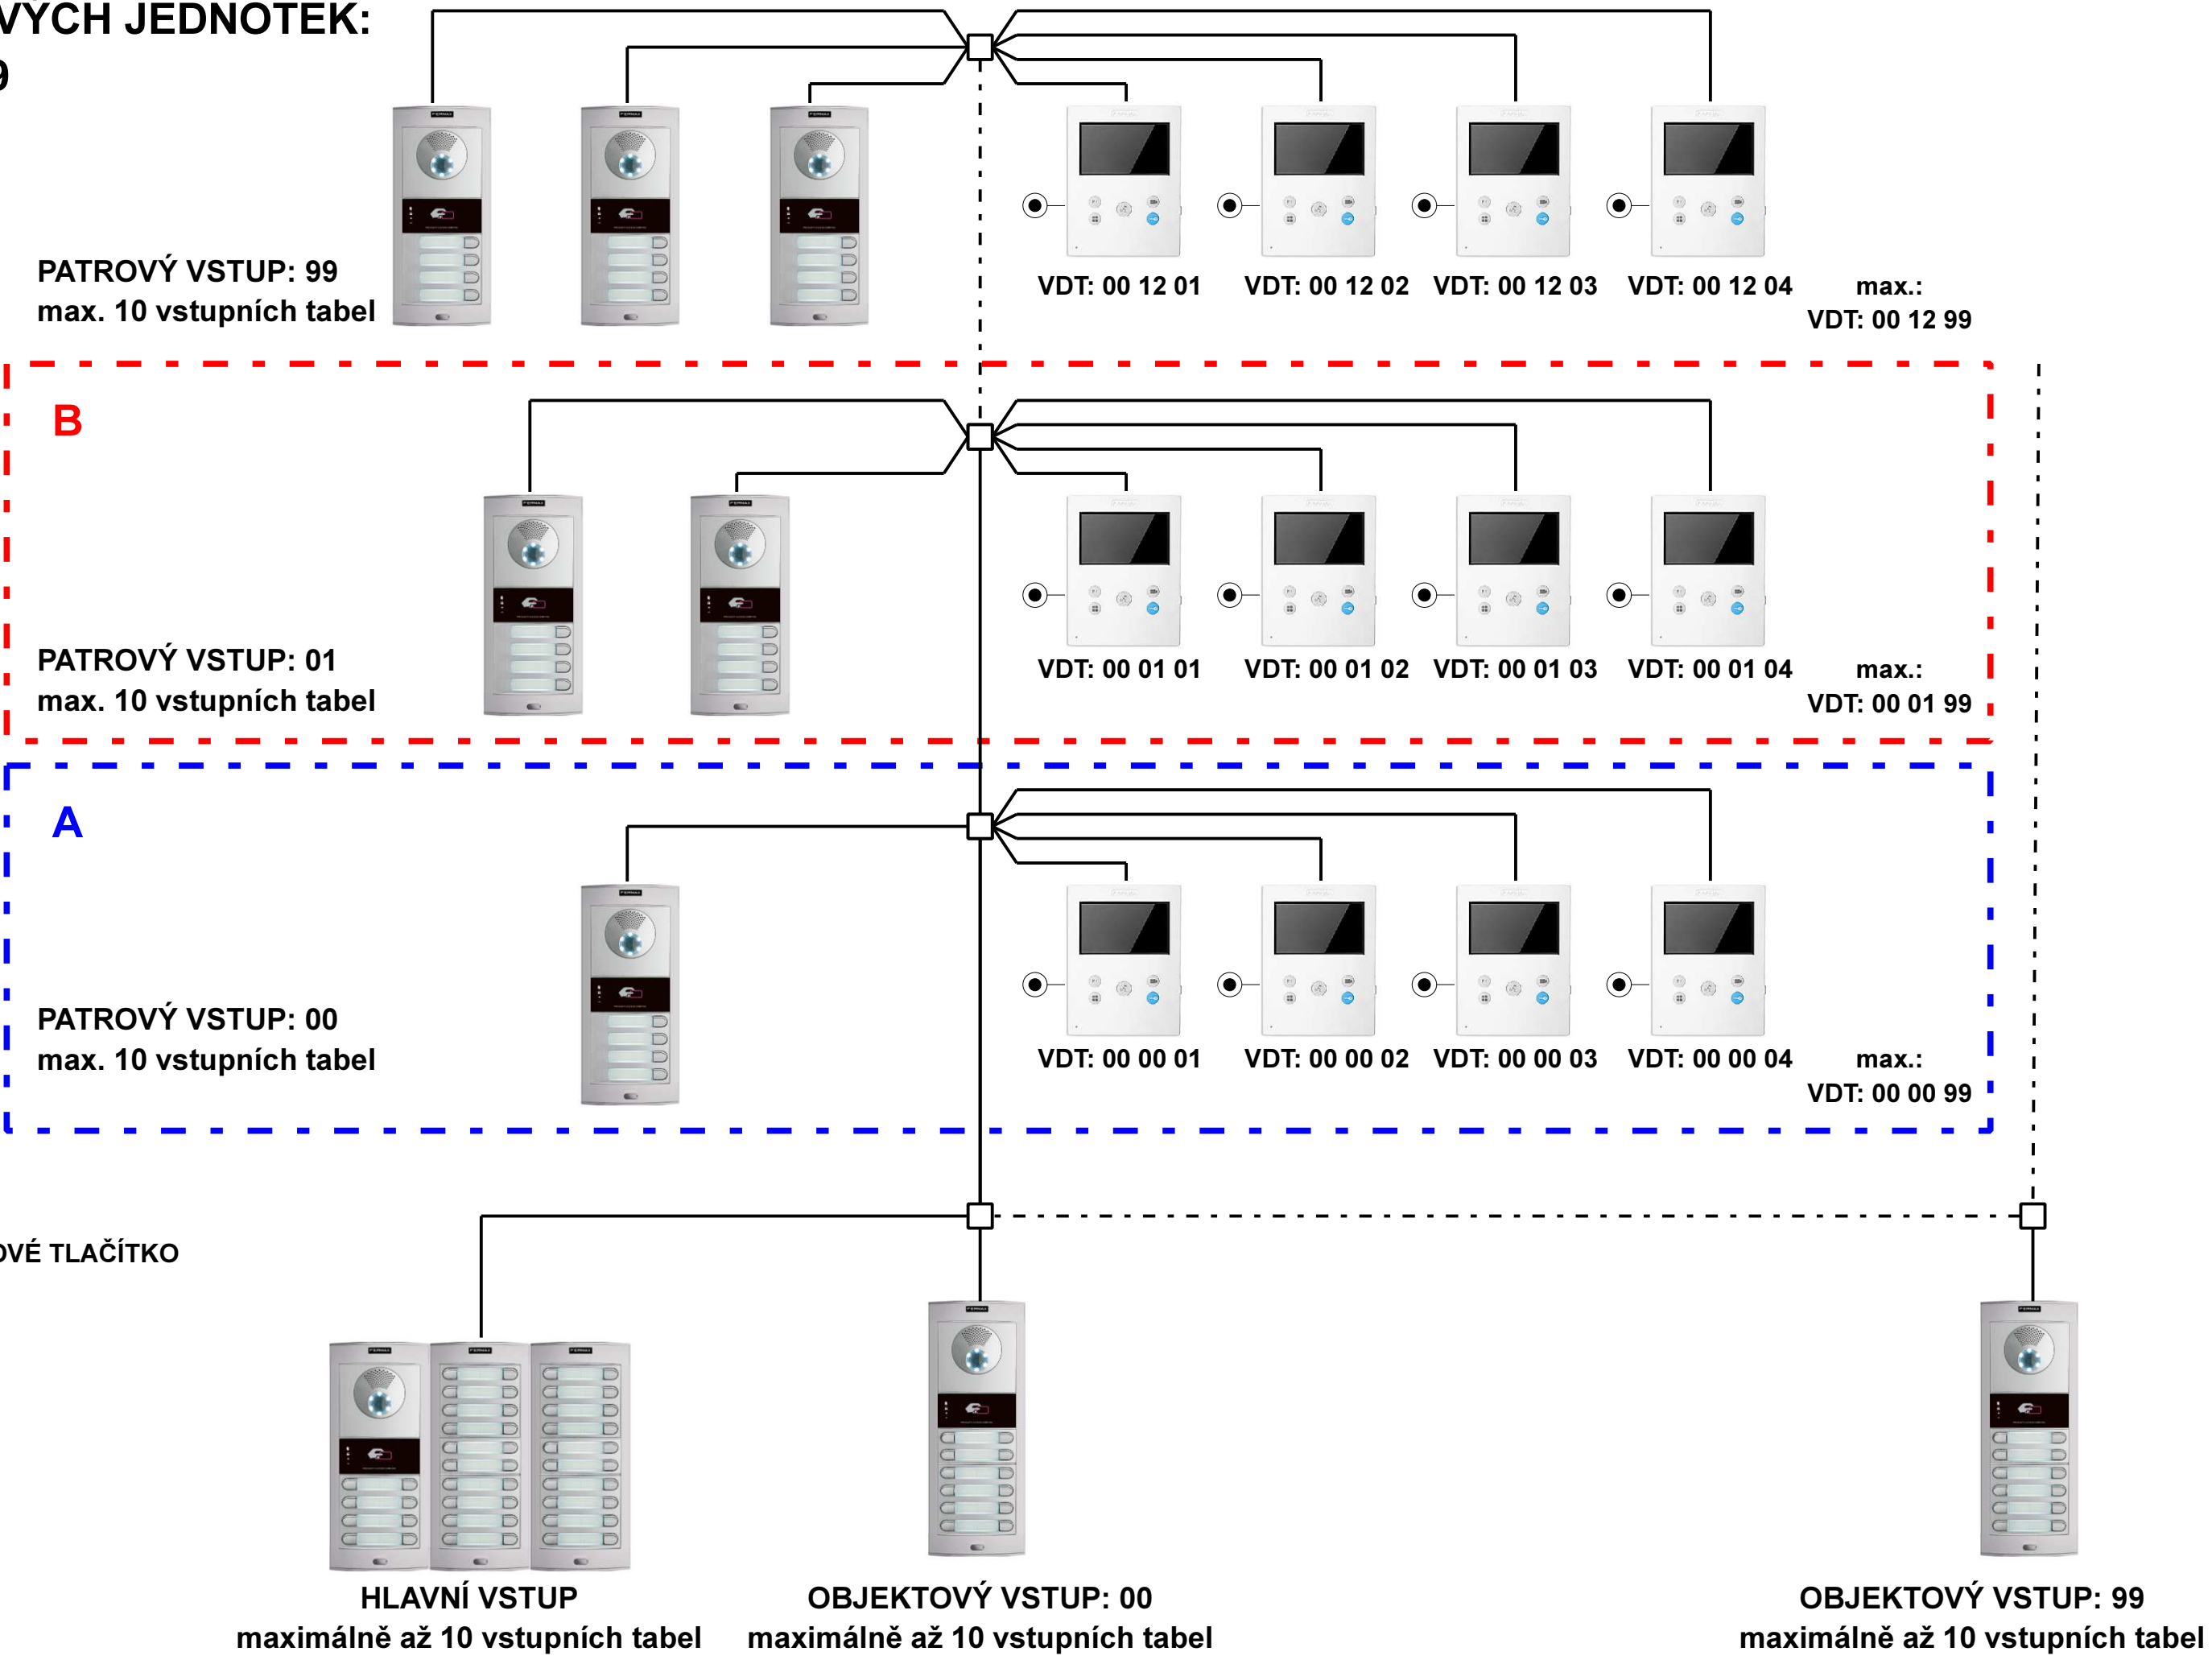

IDEOVÉ SCHÉMA DUOX:

POČET BYTOVÝCH JEDNOTEK:
až 99 x 99 x 99

IDEOVÉ SCHÉMA DUOX:

POČET BYTOVÝCH JEDNOTEK:
až 9.999 x 99

LEGENDA:
● PATROVÉ ZVONKOVÉ TLAČÍTKO

IDEOVÉ SCHÉMA DUOX:

POČET BYTOVÝCH JEDNOTEK:

až 999.999

LEGENDA:

● PATROVÉ ZVONKOVÉ TLAČÍTKO

HLAVNÍ VSTUP
maximálně až 10 vstupních tabel