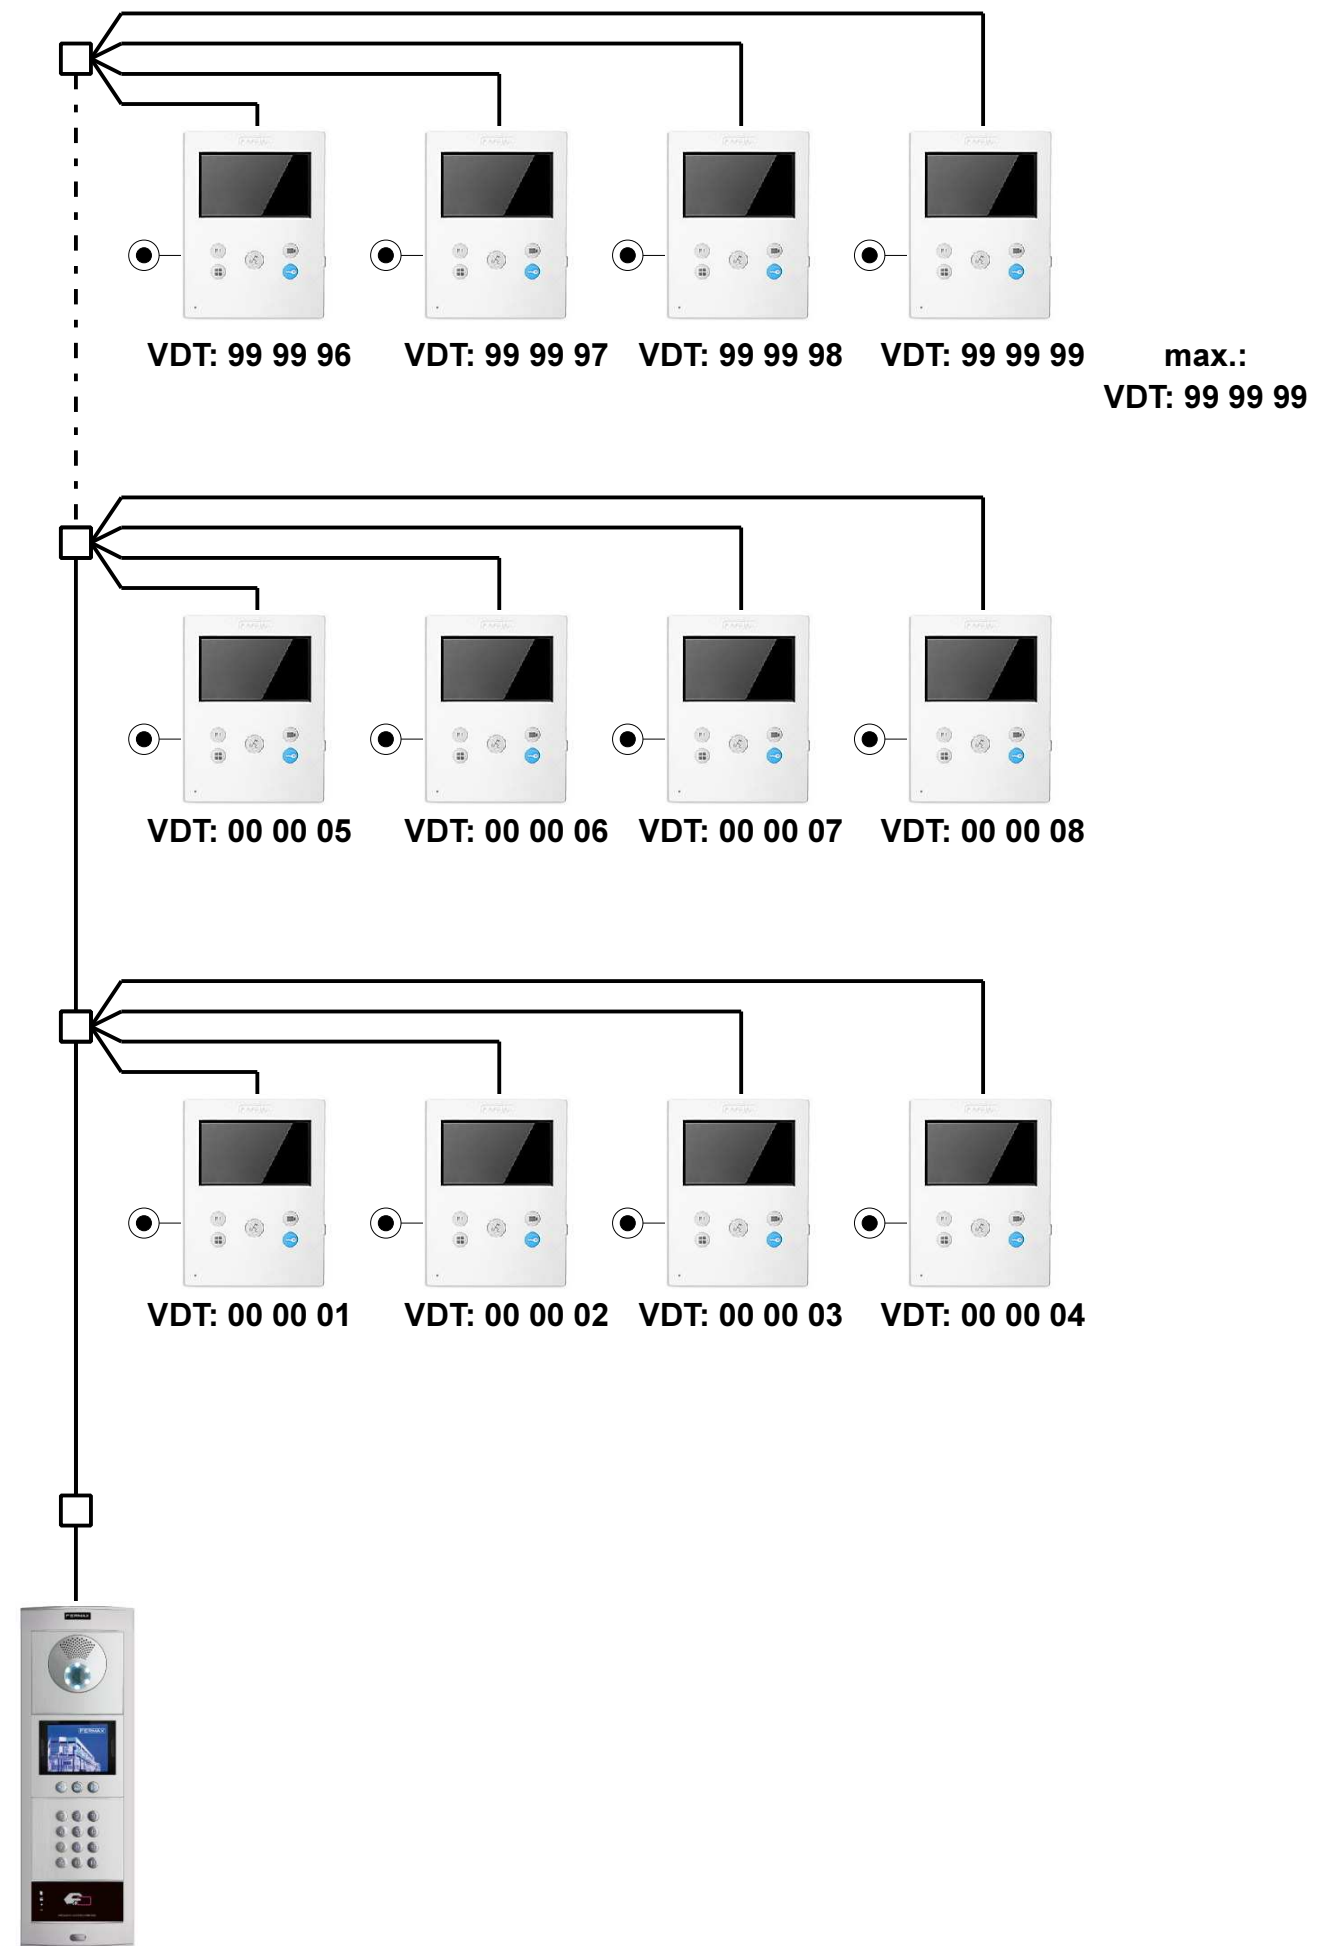

IDEOVÉ SCHÉMA DUOX:

POČET BYTOVÝCH JEDNOTEK:
až 99 x 99 x 99

IDEOVÉ SCHÉMA DUOX:

POČET BYTOVÝCH JEDNOTEK:
až 9.999 x 99

LEGENDA:
● PATROVÉ ZVONKOVÉ TLAČÍTKO

IDEOVÉ SCHÉMA DUOX:

POČET BYTOVÝCH JEDNOTEK:

až 999.999

LEGENDA:

● PATROVÉ ZVONKOVÉ TLAČÍTKO

HLAVNÍ VSTUP
maximálně až 10 vstupních tabel